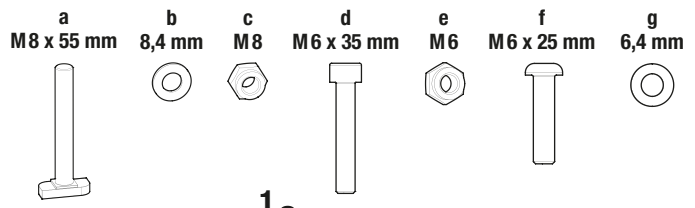

Art.-No.: 821096
+ 3 x 821515

1.0 © 2023 | KRAUSE-Werk

www.krause-systems.com

QUALITY
Since 1800

2x3 2x4 2x5 2x6 2x7 2x8

Art.-No.	international		int.	821072	821089	821096	821102	821119	821126
	pl	ru	pl/ru	(821195)	(821201)	(821218)	(821225)	(821232)	(821249)
A	m			2,75	3,00	3,20	3,45	3,70	3,95
B	m			0,75	1,00	1,20	1,45	1,70	1,95
E x D	m			0,80 x 1,40	0,85 x 1,70	0,90 x 1,95	0,90 x 2,25	0,95 x 2,50	1,00 x 2,80
	kg	int.		34,9	40,5	46,0	51,6	57,8	63,8
		pl/ru		(36,6)	(42,3)	(47,7)	(53,3)	(59,5)	(65,5)

			2x3	2x4	2x5	2x6	2x7	2x8
								
Art.-No.								
A		int.	259240					
		pl/ru	(259264)					
B		int.	259462					
		pl/ru						
C		int.	259035	259042	259059	259066	259073	259080
		pl/ru						
D		int.	259400					
		pl/ru	(259424)					
E		int.	259332	259349	259356	259363	259370	259387
		pl/ru						
F		int.	820495	820518	820594	820532	820556	820570
		pl/ru						
G		int.	820488	820501	820587	820525	820549	820563
		pl/ru						
EXTRA								
H		int.	821508		821515		821522	
		pl/ru	(821539)		(821546)		(821553)	

b
19 mm

4 x

c
8,4 mm

4 x

d
M8

4 x

4.

5.

6.

a
M8 x 15 mm

8 x

b
8,4 mm

8 x

c
M8

8 x

d
3,5 x 16 mm